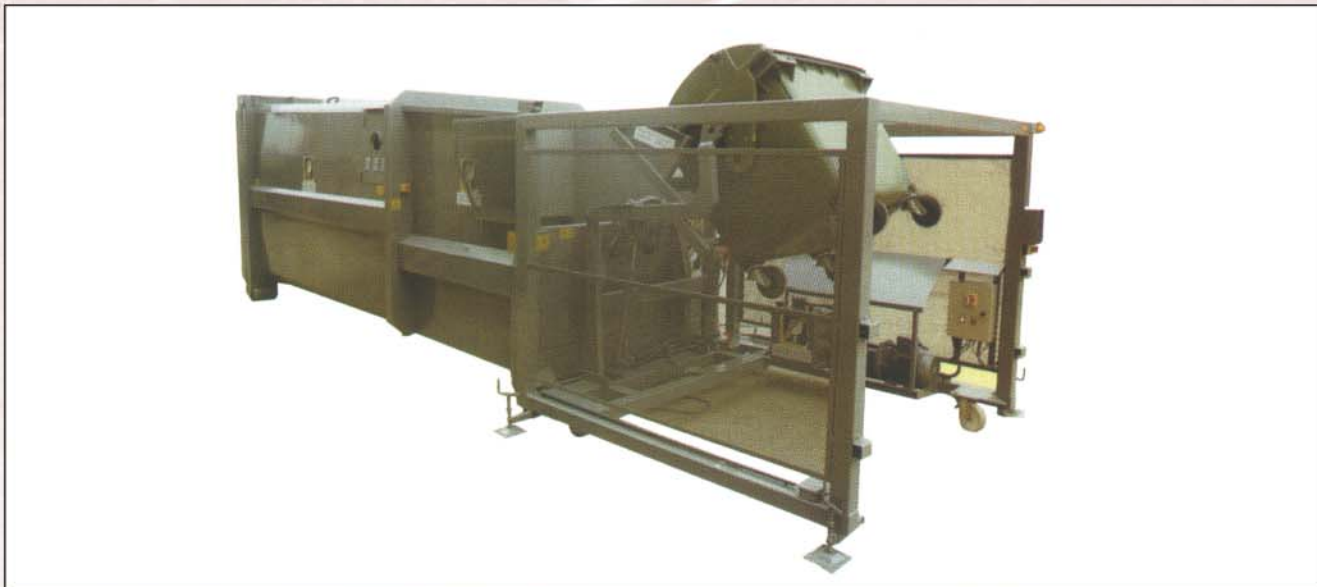

Entreprise certifiée
ISO 9001:2000

SCALVENZI

ÉQUIPEMENTS POUR SERVICES ÉCOLOGIQUES

LÈVE-CONTENEUR

de l'expérience

tecneco

Les lève-conteneur **SCALVENZI** sont des structures robustes, simples durable, tout à fait conformes aux réglemets européennes de sécurité. Les modèles sont différents et repondent à toutes les exigences des clients: **Chargement frontal**, équipé d'un moteur électrique et d'un système hydraulique, avec modèles sur roulettes; **système frontal** avec modèles intégrés latéraux ou frontaux. Sur demande, lève-conteneur modèle intégré latéral, qui fonctionne avec compacteur monobloc chargé sur un camion et préhensions DIN, AFNOR ou préhensions spéciales.

Lève-conteneur autonome à coupler avec compacteurs monobloc ou bennes.

Compacteur monobloc à pelle **CMS 100** équipé de lève-conteneur avec préhension DIN.

Compacteur monobloc avec fonctionnement sur camion et lève-conteneur.